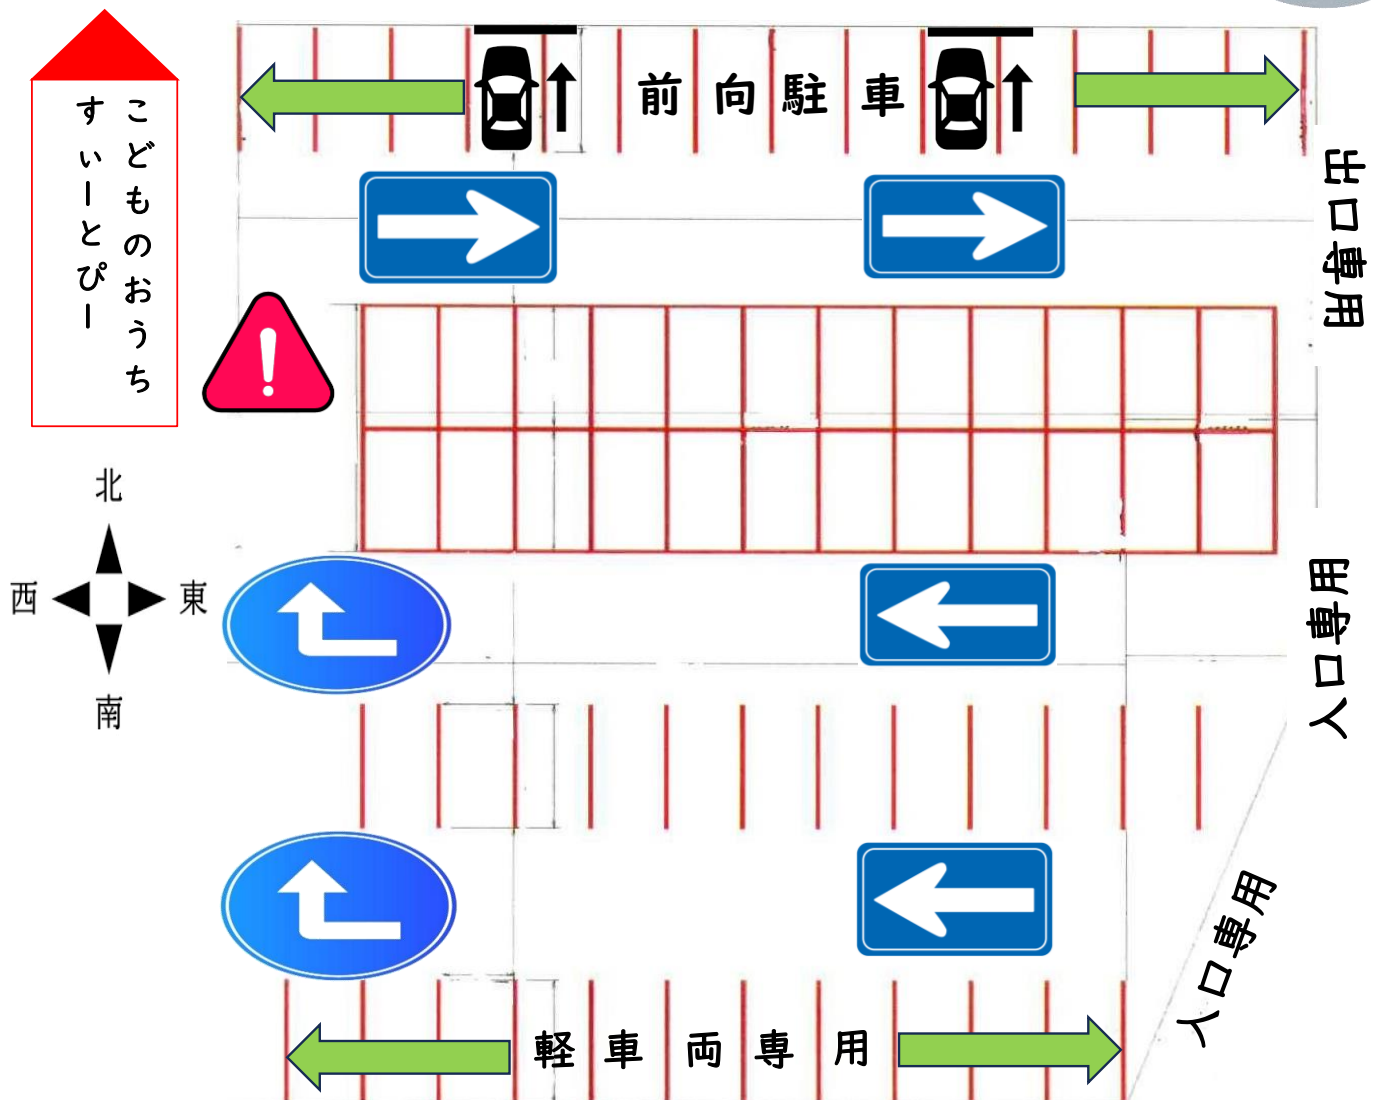

～ 園舎北側駐車場利用についてのお願い ～

- ① 駐車場内や園までの移動の際は、必ずお子さんの手をしっかりと握ってください。
- ② 駐車場内では進行方向、駐車向き、車両専用をお守りください。※下記画像参照
- ③ 送迎後は速やかに車の移動をお願いします。
- ④ 駐車場でトラブル(盗難・事故等)については責任を負うことはできません。

 すいーとぴー前では必ず一旦停止をし、周囲の安全を確かめてからお進みください

ずだじこども園